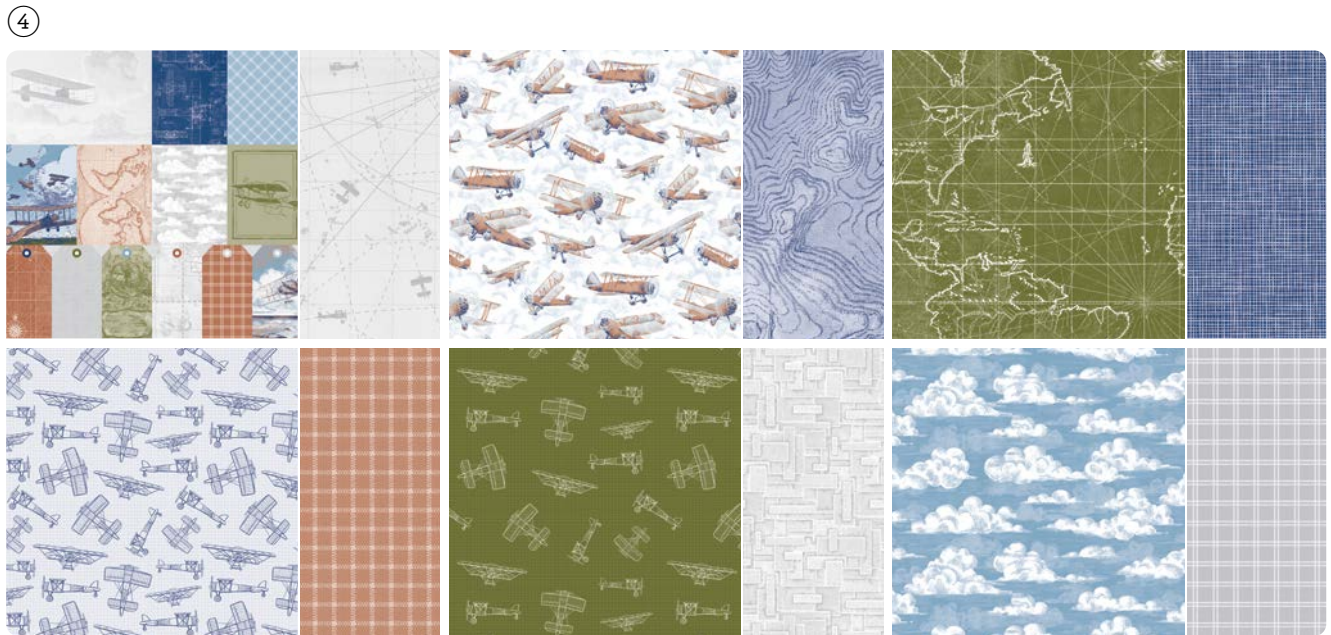

COPPER CLAY

MOSSY MEADOW

BOHO BLUE

NIGHT OF NAVY

SMOKY SLATE

take to the sky

SUITE COLLECTION • 163832 | \$74.00 • **EN** **FR**

10% **BUNDLE SAVINGS** 1-2. **ADVENTUROUS SKY BUNDLE** • 163447 | \$59.00 \$53.00 • Stamp Set + Dies • **EN** **FR**