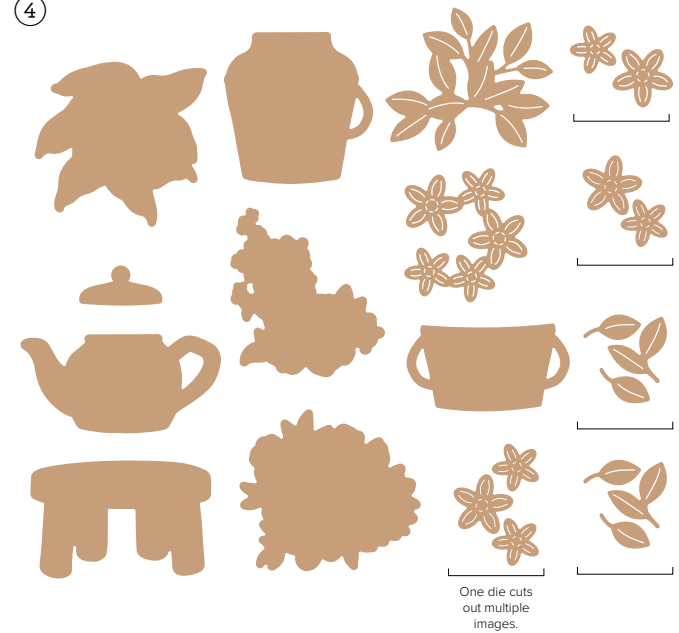

country woods

SUITE COLLECTION • 163418 | $152.25 • EN FR

1

2

3

4

PETAL PINK

POOL PARTY

MISTY MOONLIGHT

PECAN PIE

BASIC BEIGE

SMOKY SLATE