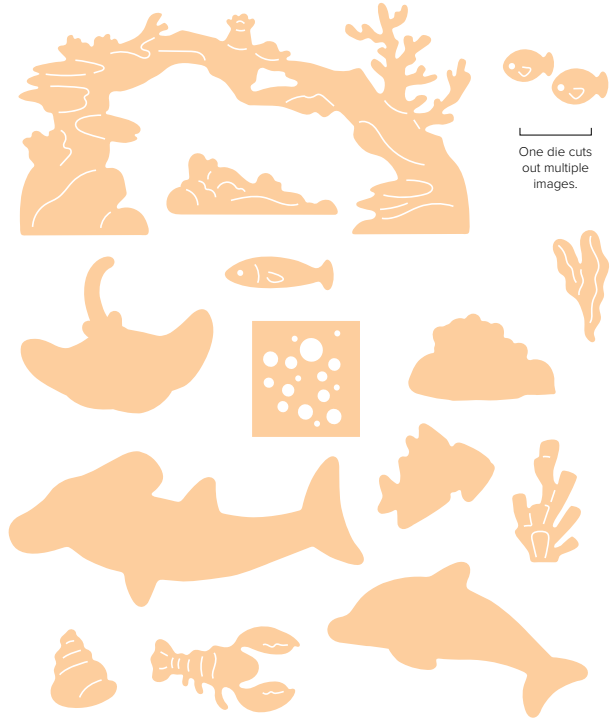

KEEPING TABS DIE • 163539 | \$12.00
1 die

OR

KEEPING TABS PUNCH • 163538 | \$23.00
1 punch

10%
BUNDLED SAVINGS

friendly fins bundle

163589 | \$52.00 \$46.75 • EN FR • Stamp Set + Dies

FRIENDLY FINS STAMP SET • 163583 | \$24.00
15 photopolymer stamps • EN FR