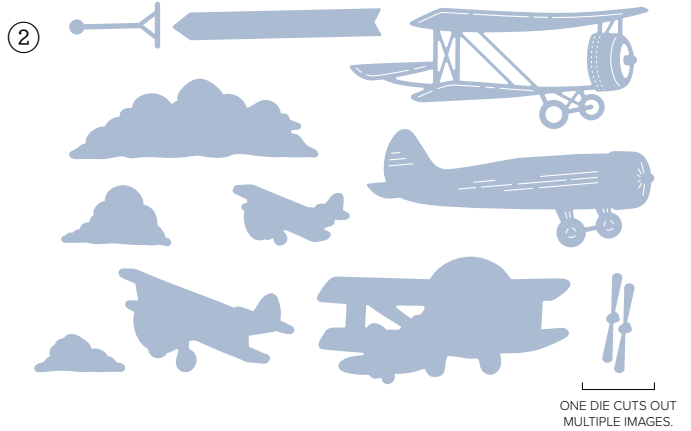

COPPER CLAY

MOSSY MEADOW

BOHO BLUE

NIGHT OF NAVY

SMOKY SLATE

take to the sky

SUITE COLLECTION • 163832 | \$74.00 • **EN** **FR**

10% **BUNDLE SAVINGS** 1-2. **ADVENTUROUS SKY BUNDLE** • 163447 | \$59.00 \$53.00 • Stamp Set + Dies • **EN** **FR**